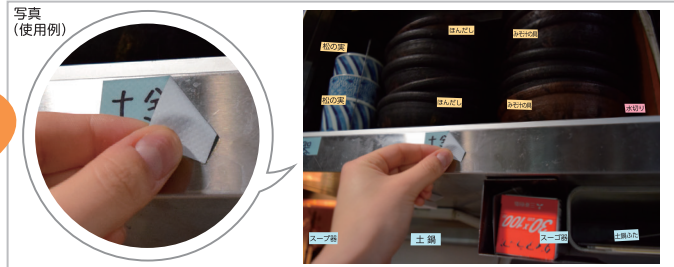

店舗・作業場・事務所の管理者様 必見!

業務改善・環境整備に!

最適な物の置き場所を探し続ける
定置管理!

簡単!

業務効率の改善に...!

定置管理シール

(何度も貼ってはがせる!! はがした後もきれい!!)

テプラ・セロテープ・マグネット

従来のテープの
悩みを解決!

はがしづらい!
汚い!

ベタベタ
跡が残る!

サビ & 汚れで
不潔!

4つのメリット

清潔! のり残りしづらい

数回なら
貼ってはがして
移動簡単

ガラス・木目・ステンレスOK